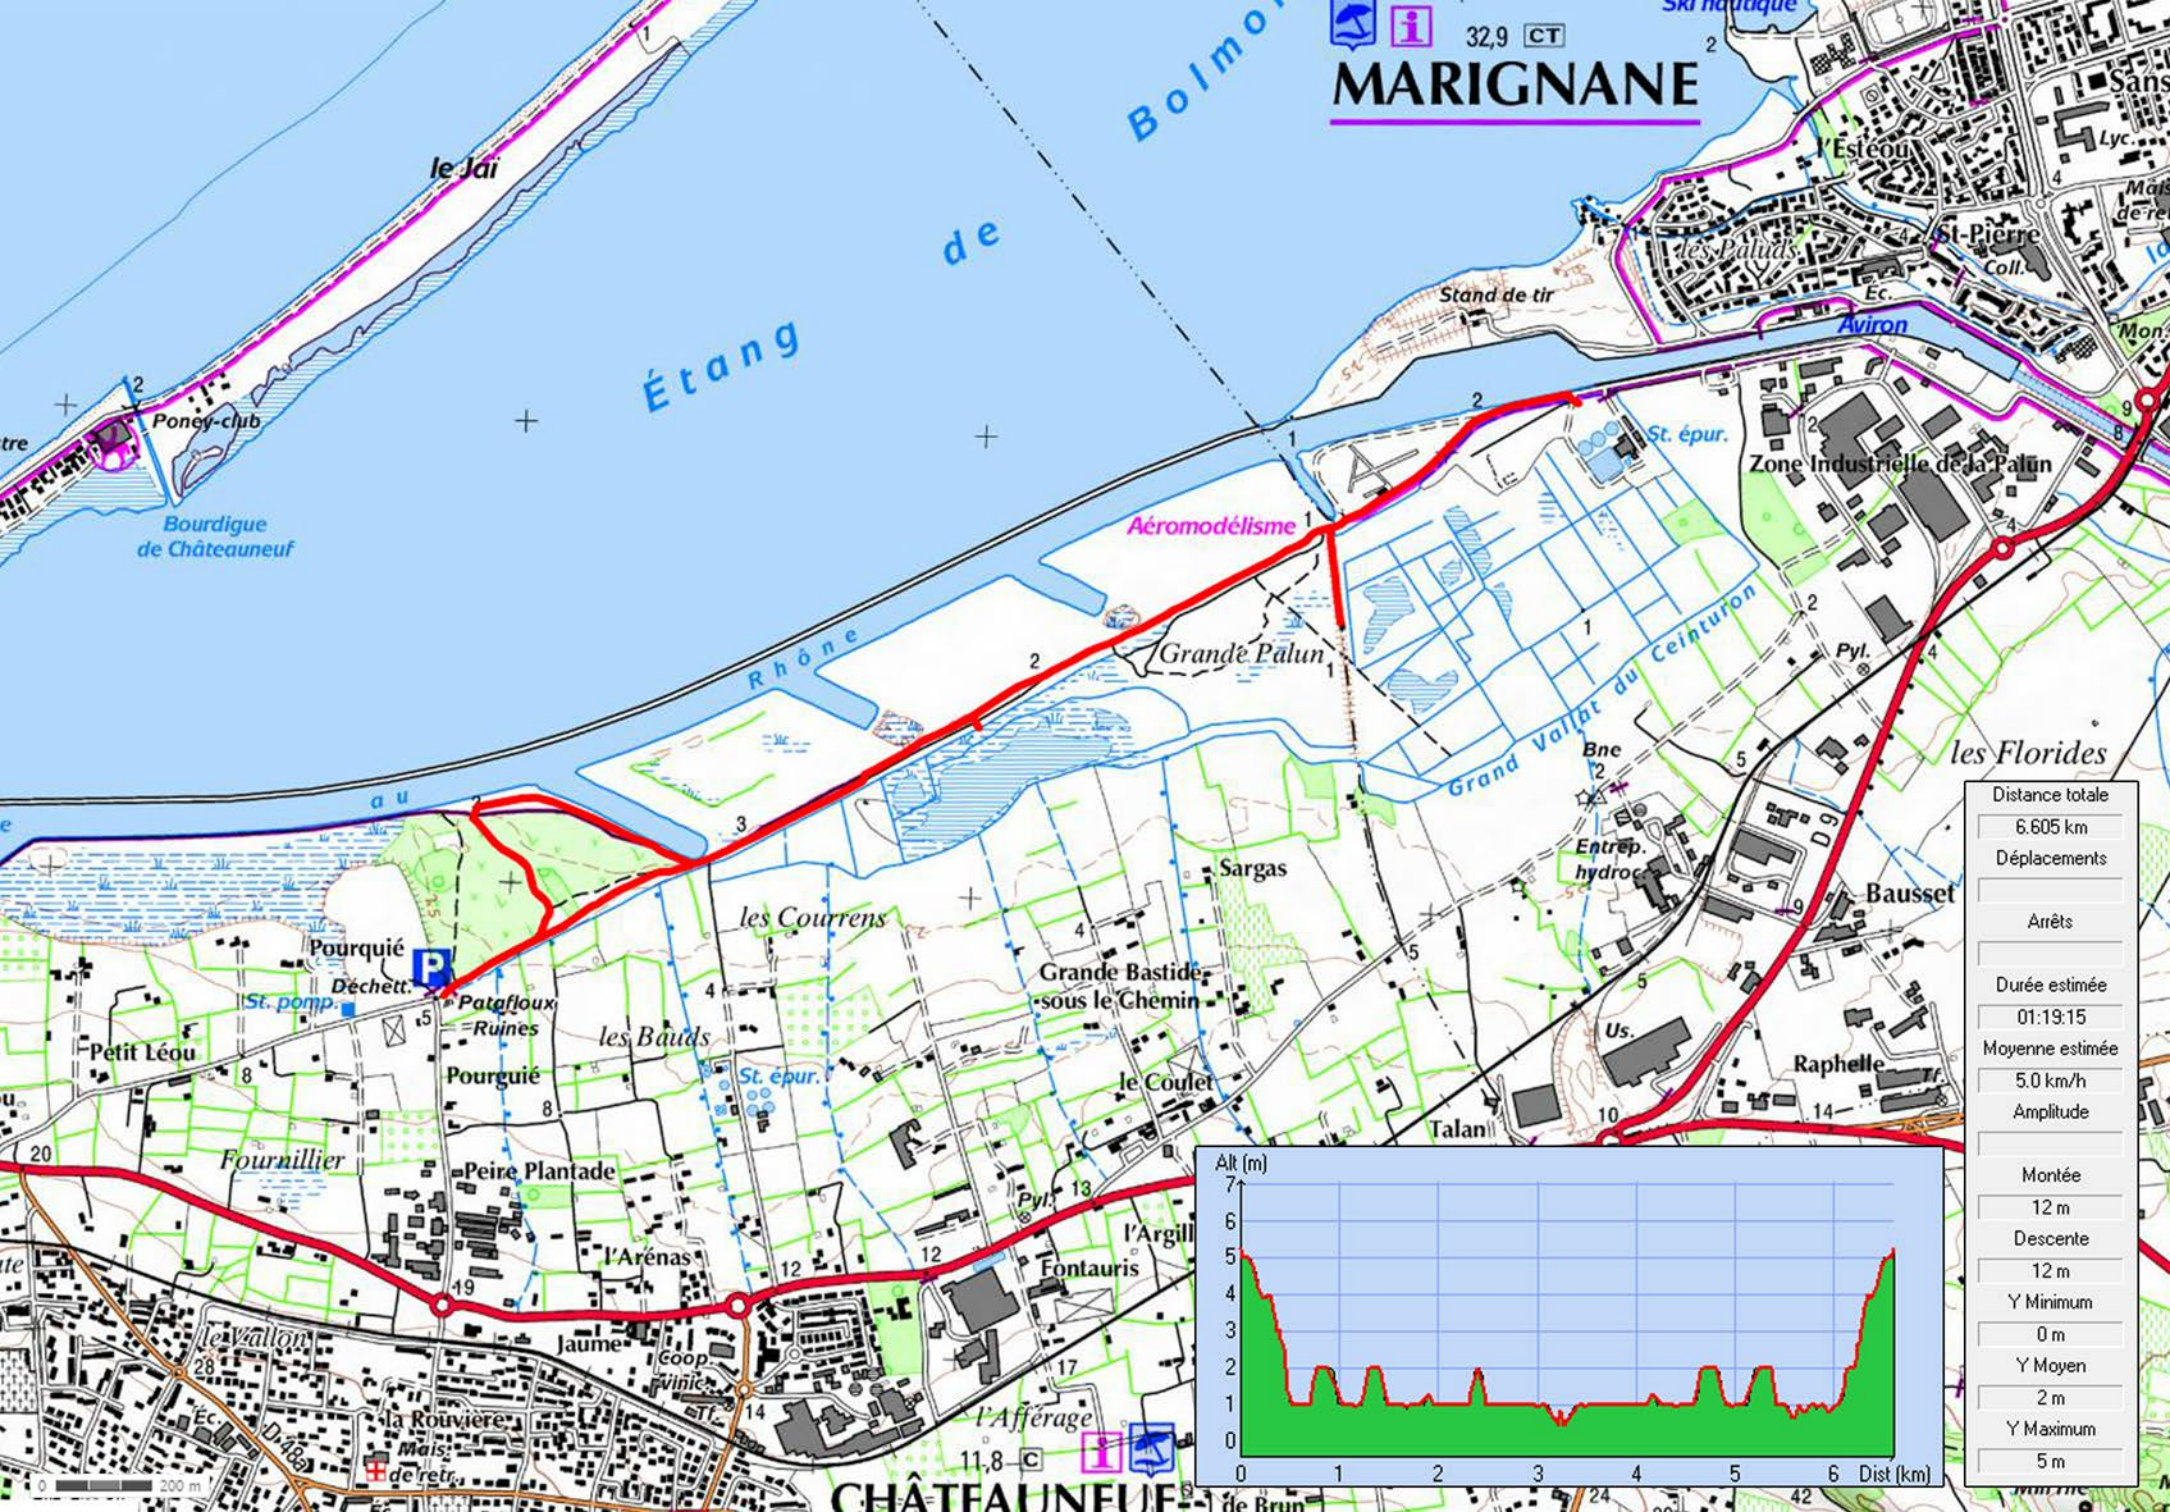

32,9 CT
MARIGNANE

Distance totale	6.605 km
Déplacements	
Arrêts	
Durée estimée	01:19:15
Moyenne estimée	5.0 km/h
Amplitude	
Montée	12 m
Descente	12 m
Y Minimum	0 m
Y Moyen	2 m
Y Maximum	5 m