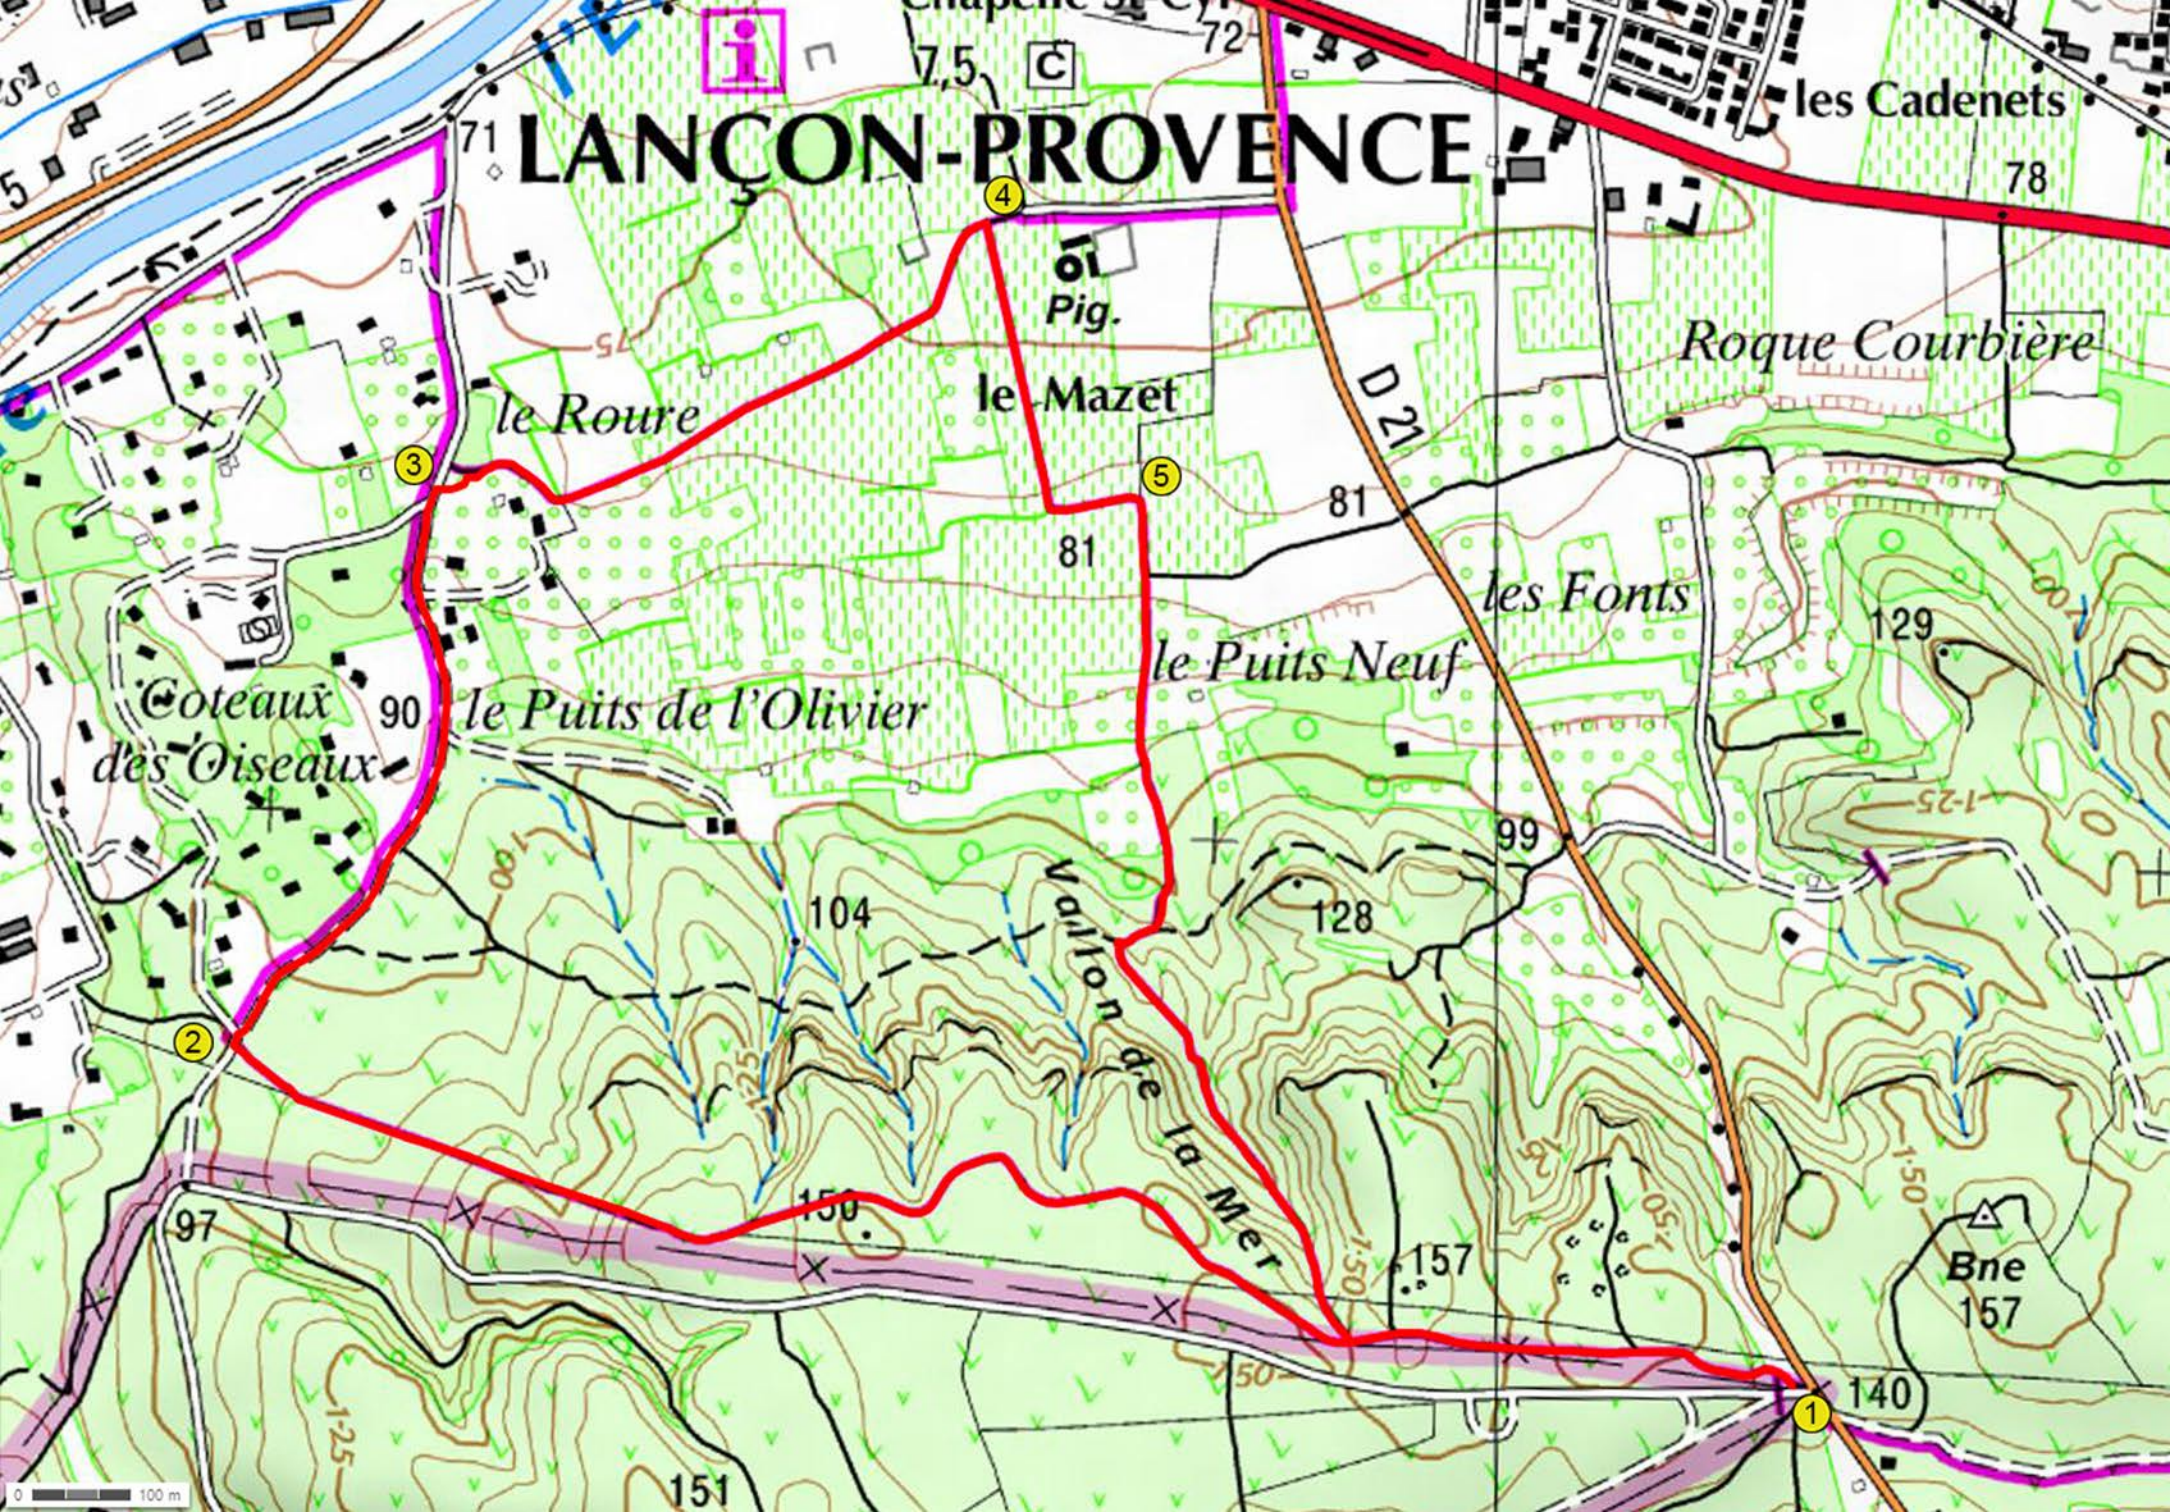

LANÇON-PROVENCE

les Cadenets

7.5
72
OL
Pig.

Roque Courbière

le Roure

le Mazet

D 21

les Fonts

Coteaux
des Oiseaux

le Puits de l'Olivier

le Puits Neuf

Vallon de la Mer

Bne
157

0 100 m